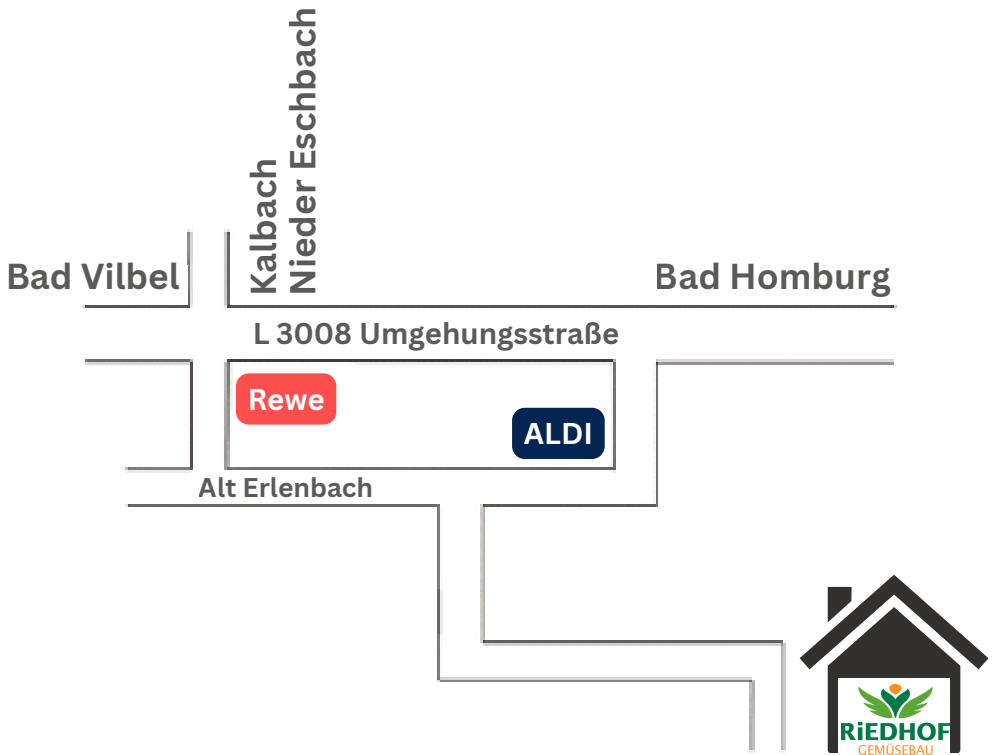

So finden Sie uns: